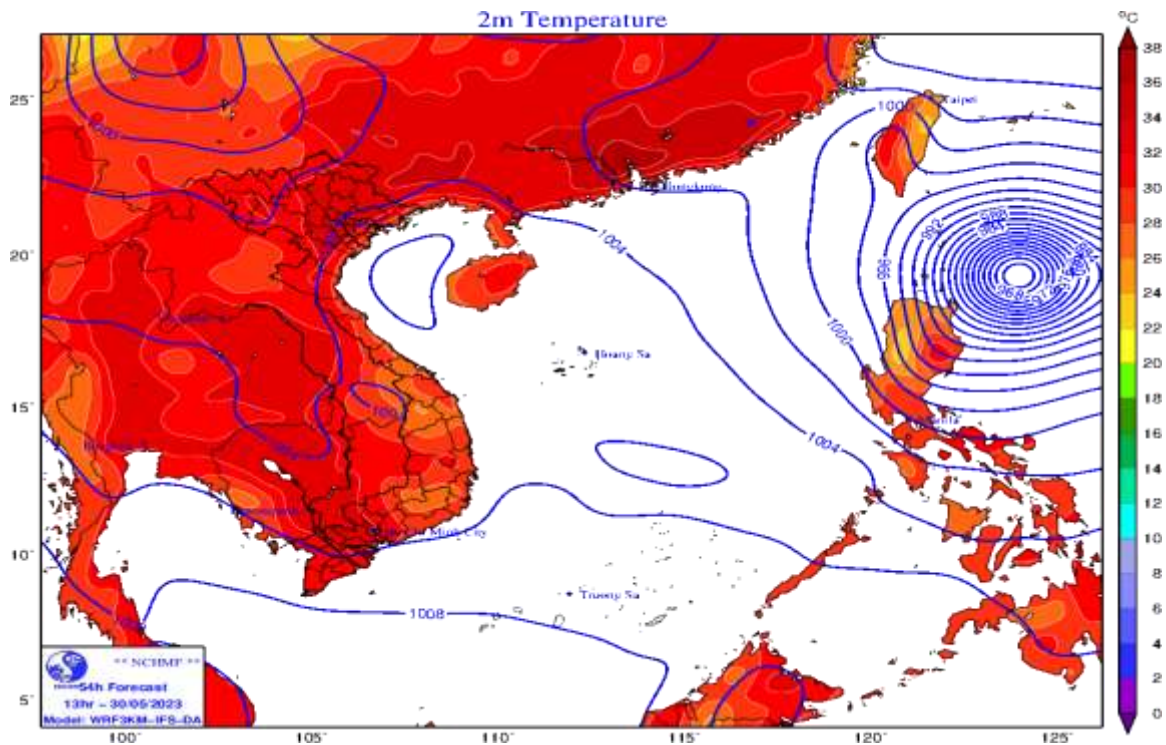

Số: NONG-41/14h10/DBIE

Điện Biên, ngày 29 tháng 5 năm 2023

**TIN DỰ BÁO NẮNG NÓNG
TRÊN PHẠM VI TỈNH ĐIỆN BIÊN**

1. Hiện trạng nắng nóng trong 24 giờ qua:

Trưa nay (29/5), tỉnh Điện Biên có nơi có nắng nóng, với nhiệt độ lúc 13h một số nơi đạt 35⁰C (Tuần Giáo 35,5⁰C), độ ẩm tương đối thấp nhất phổ biến từ 35 - 45%.

2. Dự báo diễn biến nắng nóng trong 24 giờ đến 48 giờ tới:

Ngày mai (30/5), tỉnh Điện Biên tiếp tục xảy ra nắng nóng, có nơi nắng nóng gay gắt, với nền nhiệt độ cao nhất phổ biến từ 35 - 37⁰C, có nơi trên 38⁰C. Độ ẩm tương đối thấp nhất từ 35 - 45%.

Dự báo chi tiết:

Thời điểm dự báo	Khu vực ảnh hưởng	Nhiệt độ cao nhất (⁰ C)	Độ ẩm tương đối thấp nhất (%)	Thời gian nóng (giờ)
Ngày 30/5/2023	Mường Nhé Nậm Pồ Mường Chà Mường Lay Tuần Giáo Mường Ảng TP Điện Biên Phủ Điện Biên Điện Biên Đông	35 - 37; có nơi trên 38	35 - 45	12 - 17
Ngày 31/5/2023	Mường Nhé Nậm Pồ Mường Chà Mường Lay Tuần Giáo Mường Ảng TP Điện Biên Phủ Điện Biên Điện Biên Đông	35 - 37; có nơi trên 38	35 - 45	12 - 17

Hình 1: Bản đồ dự báo nhiệt độ cao nhất trong 24 giờ tới

3. Cảnh báo: Nắng nóng diện rộng ở khu vực tỉnh Điện Biên có khả năng kéo dài đến hết ngày 01/6.

4. Cảnh báo cấp độ rủi ro thiên tai do nắng nóng: cấp 1